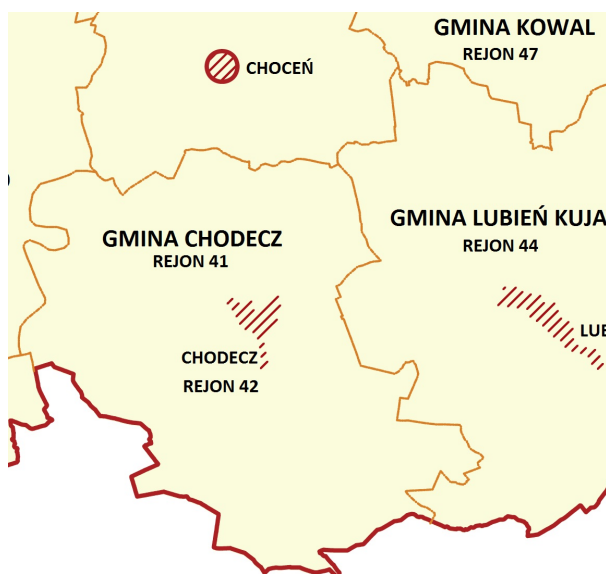

KMP WE WŁOCŁAWKU

<https://wloclawek.policja.gov.pl/kb4/informacje/dzielnicowi/dzielnicowi-posterunku-policji-1/70997,Dzielnicowi-Posterunku-Policji-w-Chodczu.html>
2022-12-08, 04:20

DZIELNICOWI POSTERUNKU POLICJI W CHODCZU

Data publikacji 01.07.2022

DZIELNICOWI POSTERUNKU POLICJI W CHODCZU

Mieszkańcy woj. kujawsko-pomorskiego mogą oczekiwać od dzielnicowych pomocy w następujących sprawach:

- Rozwiązywanie konfliktów sąsiedzkich,
- Podstawowe poradnictwo prawne,
- Udzielanie pomocy ofiarom przestępstw,
- Udzielanie pomocy ofiarom przemocy w rodzinie,
- Rozwiązywanie problemów rodzinnych o podłożu patologicznym /alkoholizm, narkomania/,
- Pomoc nieletnim zagrożonym demoralizacją,
- Inspirowanie najskuteczniejszych metod technicznych zabezpieczenia mienia,
- Przeciwdziałanie zjawiskom sprzyjającym popełnieniu przestępstw i wykroczeń.

Posterunek Policji w Chodczu

ul. Kościelna 7

87-860 Chodecz