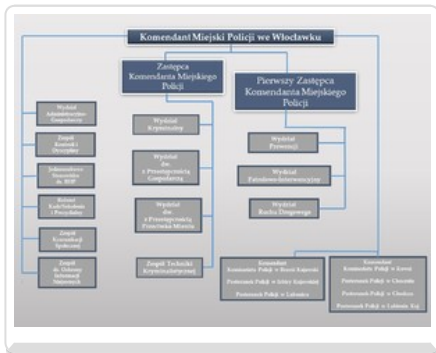

# KMP WE WŁOCŁAWKU

<https://wloclawek.policja.gov.pl/kb4/informacje/struktura/108270,Struktura-KMP.html>  
2022-12-08, 03:25

## STRUKTURA KMP

Data publikacji 01.01.2022

### Komendant Miejski Policji we Włocławku

**Sprawuje nadzór nad pracą swoich zastępców oraz nadzoruje bezpośrednio następujące komórki organizacyjne Komendy Miejskiej Policji we Włocławku:**

- Zespół Kontroli i Dyscyplinarny
- Referat Kadr, Szkolenia i Prezydialny
- Zespół Komunikacji Społecznej
- Wydział Administracyjno-Gospodarczy
- Jednoosobowe Stanowisko do spraw Bezpieczeństwa i Higieny Pracy
- Zespół do spraw Ochrony Informacji Niejawnych
- Komisariaty Policji w Brześciu Kujawskim i Kowalu

### Pierwszy Zastępca Komendanta Miejskiego Policji we Włocławku

**Nadzoruje bezpośrednio następujące komórki organizacyjne Komendy Miejskiej Policji:**

- Wydział Prewencji
- Wydział Patrolowo-Interwencyjny
- Wydział Ruchu Drogowego